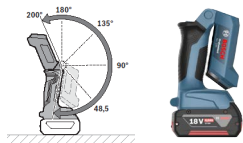

### Sklopivi dizajn

Rotiraj i usmeri svetlost ili jednostavno ga presavij za kompaktniji transport (6 koraka od zatvorenog do potpuno otvorenog)