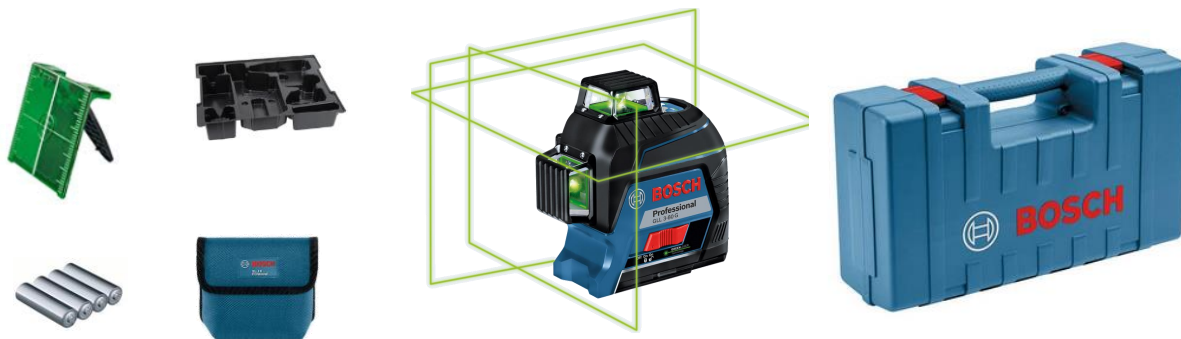

GLL 3-80 G Professional

Obim isporuke

U obimu isporuke se nalazi:

- **GLL 3-80 G**
- Ciljna ploča
- Torba za alat
- 4 x AA 1,5V LR6 baterije
- Plastični uložak
- Kofer

Kataloški broj	Naziv proizvoda	EAN	*VP cena RSD
0601063Y00	Linijski laser GLL 3-80 G Professional	4059952524870	66.805,00

*Neobavezno preporučena VP cena bez uračunatog PDV-a