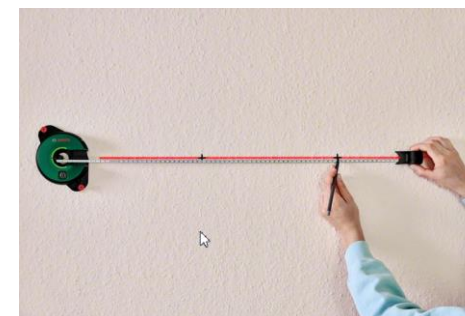

Atino – Linijski laser sa mernom trakom

Obim isporuke i cene

Kataloški broj	Naziv	EAN	Obim isporuke	*VP cena RSD
0603663A00	Atino	3165140967846	ATINO, 1 x gel podloga, zaštitni poklopac za gel podlogu, podloga sa 2 šiljka, baterija 1 x 1.5 V LR6 (AA), kartonska kutija.	5.583,00