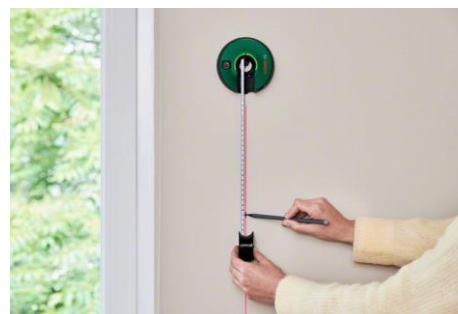

Atino – Linijski laser sa mernom trakom

Obim isporuke i cene

Kataloški broj	Naziv	EAN	Obim isporuke	*VP cena RSD
0603663A00	Atino	3165140967846	ATINO, 1 x gel podloga, zaštitni poklopac za gel podlogu, podloga sa 2 šiljka, baterija 1 x 1.5 V LR6 (AA), kartonska kutija.	5.583,00