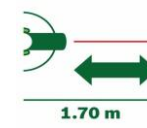

za lako i fleksibilno pričvršćivanje na tapetama i ostalim grubim ili osetljivim površinama

Integrirana merna traka (1.5 m)

za merenje i obeležavanje udaljenosti za sledeću referencu

Laserski zrak

Jedna laserska linija (min. 1.70 m) može biti nivelisana pod uglovima od 0°, 90°, 180°, 270°

Podloga za gel (sa zaštitom)

za lako, brzo i fleksibilno pričvršćivanje alata na zidnim i glatkim površinama

Sve u jednom – lako i brzo pričvršćivanje, poravnanje i merenje bez daljeg ručnog merenja

Atino – Linijski laser sa mernom trakom

Tehničke karakteristike

Tehničke karakteristike	Atino
Broj laserskih linija	1
Laserska klasa	2
Laserski tip	630 – 650 nm
Ručno nivelisanje	da
Ugao nivelisanja	Laserska linija može biti nivelisana pod uglovima od 0°, 90°, 180° i 270° sa rotirajućim kućištem
Dužina laserske linije	min. 1.7 m
Preciznost vidljive laserske linije	+/- 0.3°
Indikacija nivelisanja	LED svetlosni zrak (zeleni, žuti, crveni)
Integrisana merna traka	da
Dužina merne trake	1.5 m
Tip pričvršćivanja za zid	Podloga sa gelom ili šiljcima (u zavisnosti od površine)
Upotreba gel podloga (vreme trajanja)	Min. 60 puta pričvršćen
Baterije	1 x 1.5 V AA
Vreme trajanja	min. 5 sati
Pakovanje	Kartonska kutija
Dimenzije proizvoda (L x W x H)	124 x 115 x 62 mm
Težina (uključujući bateriju)	260 g
Temperatura rada	+5°C to +40°C
Temperatura skladištenja	-20°C to +70°C