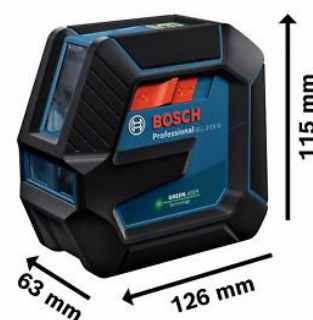

Šifra artikla	0 601 063 W00
EAN kod	4059952511054
4 x baterija 1,5 V LR6 (AA)	✓
Ploča za ciljanje laserom	✓
Tašna	✓
Univerzalni držač LB 10	✓

Tehnički podaci

Tehnički podaci

Radna temperatura	-10 – 50 °C
Temperatura skladištenja	-20 – 70 °C
Radno područje, vrednost	15 m
Radno područje	do 15 m
Tačnost nivelisanja	± 0,3 mm/m* (*plus odstupanje u zavisnosti od upotrebe)
Područje samostalnog nivelisanja	± 4°
Vreme nivelisanja	4 s
Zaštita protiv prašine i prskanja vode	IP 64
Napajanje strujom	4 x 1,5 V LR6 (AA)
Navoj stativa	1/4"
Masa, cca.	0.57 kg
Boja laserske linije	zelena
Projekcija	2 linije

Informacije za prodaju

Pozicioniranje

- Izdržljivost i lakoća korišćenja. Zelene laserske linije

Korisnička korist

- Izdržljivi dizajn, uz gumirano kućište sa udubljenim reflektorima i zaštitom od prašine i prskanja vode IP 64 za rad u teškim uslovima
- Lakoća korišćenja uz prekidač za UKLJUČIVANJE/ISKLJUČIVANJE i tastaturu sa jednim dugmetom
- Zeleni laser za poboljšanu vidljivost horizontalne i vertikalne linije