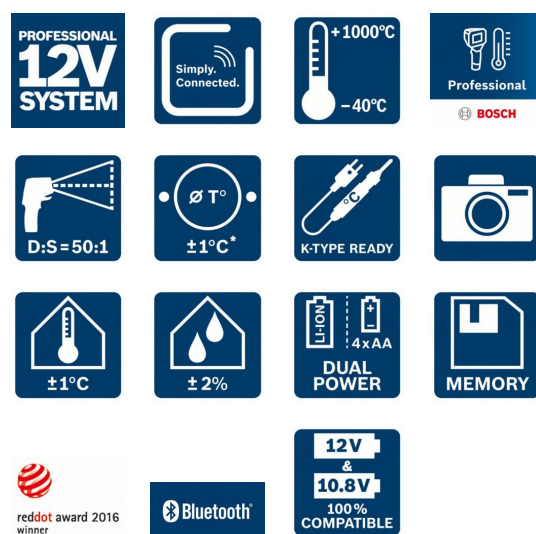

Informacije za prodaju

Pozicioniranje

- Svestrani termo detektor za precizna i raznovrsna merenja

Korisnička korist

- Integrisana kamera momentalno prikazuje i dokumentuje izmerene vrednosti na fotografijama
- Praktičan prenos i skladištenje podataka putem aplikacije Bosch Thermal ili USB interfejsa
- Precizni rezultati zahvaljujući pet različitih načina rada koji pokrivaju sve primene