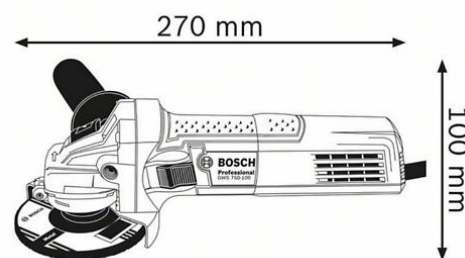

Šifra artikla	0 601 394 000
EAN kod	3165140823326
Dodatna drška	✓
Kartonska kutija	✓
Ključ za dve rupe	✓
Prihvatna prirubnica	✓
Zatezna navrtka	✓
Štitnik	✓

Tehnički podaci

Tehnički podaci

Nominalna ulazna snaga	750 W
Broj obrtaja u praznom hodu	11,000 min-1
Navoj brusnog vretena	M14
Glavna drška	Bure
Prečnik ploče	115 mm
Dimenzije alata (širina)	73 mm
Dimenzije alata (dužina)	270 mm
Dimenzije alata (visina)	100 mm
Težina	1,8 kg
Prekidač	Prekidač koji se može blokirati
Predana snaga	380 W

Informacija o buci/vibraciji

Nivo zvučnog pritiska	91 dB(A)
Nivo zvučne snage	102 dB(A)
Nesigurnost K	3 dB
Nivo buke	Tipični nivo zvuka električnog alata na A-skali iznosi: nivo zvučnog pritiska 91 dB(A); nivo zvučne snage 102 dB(A). Nesigurnost K= 3 dB.