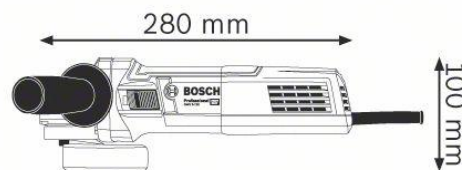

Šifra artikla	0 601 396 007
EAN kod	3165140898577
Dodatna drška	✓
Kartonska kutija	✓
Ključ za navrtke	✓
Štitnik 1 619 P06 548	✓

Tehnički podaci

Tehnički podaci

Nominalna ulazna snaga	900 W
Broj obrtaja u praznom hodu	11,000 min ⁻¹
Predana snaga	450 W
Navoj brusnog vretena	M14
Prečnik ploče	125 mm
Dimenzije alata (širina)	73 mm
Dimenzije alata (dužina)	280 mm
Dimenzije alata (visina)	100 mm
Težina	1,9 kg
Prekidač	Prekidač koji se može blokirati
Glavna drška	Bure

Informacija o buci/vibraciji

Nivo zvučnog pritiska	104 dB(A)
Nivo zvučne snage	93 dB(A)
Nesigurnost K	3 dB
Nivo buke	Tipični nivo zvuka električnog alata na A-skali iznosi: nivo zvučnog pritiska 104 dB(A); nivo zvučne snage 93 dB(A). Nesigurnost K= 3 dB.

Informacije za prodaju

Pozicioniranje

- Snaga od 900 W za teške primene!

Korisnička korist

- Vrhunska efikasnost brušenja/sečenja zahvaljujući velikoj snazi i obrtnom momentu sa 900 W
- Najbolje rukovanje u svojoj klasi zahvaljujući veličini drške prikladnoj za lako držanje i ergonomskoj konstrukciji
- Dug životni vek pod teškim radnim okolnostima i velikim opterećenjem zahvaljujući otpornoj konstrukciji i komponentama
- Raznolika primena i pribori zahvaljujući predizboru broja obrtaja