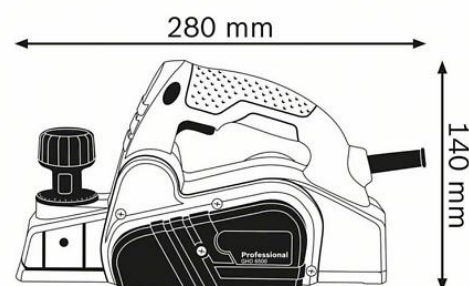

Šifra artikla	0 601 596 000
EAN kod	3165140831987
Paralelni graničnik	✓
Šestougaoni ključ	✓

Tehnički podaci

Tehnički podaci

Nominalna ulazna snaga	650 W
Dubina rendisanja	0 mm
Težina	2,8 kg
Podesiva dubina žleba	0 – 9 mm
Broj obrtaja u praznom hodu	16.500 min ⁻¹
Dimenzije alata (širina)	158 mm
Dimenzije alata (dužina)	280 mm
Dimenzije alata (visina)	140 mm
Širina rendisanja	82 mm

Informacija o buci/vibraciji

Nivo zvučnog pritiska	86 dB(A)
Nivo zvučne snage	97 dB(A)
Nesigurnost K	3 dB
Nivo buke	Tipični nivo zvuka električnog alata na A-skali iznosi: nivo zvučnog pritiska 86 dB(A); nivo zvučne snage 97 dB(A). Nesigurnost K= 3 dB.

Segment

Segmenti	Drvo
----------	------

Informacije za prodaju

Pozicioniranje

- Snažna rendisaljka sa dubinom sečenja do 2,6 mm!

Korisnička korist

- Snažan motor od 650 W obezbeđuje veliku brzinu rada
- Nov dizajn mehanizma za podešavanje dubine sečenja do maks. 2,6 mm
- Optimizovan protok vazduha za izbacivanje strugotina