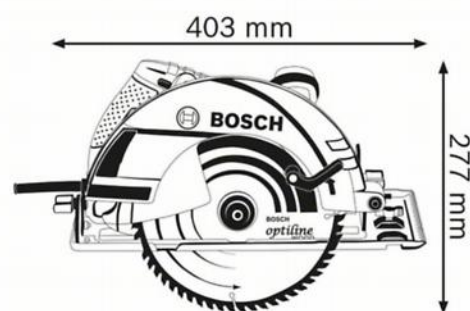

Segment

Segmenti	Građevinarstvo Drvo Paleta proizvoda za tešku primenu Testere